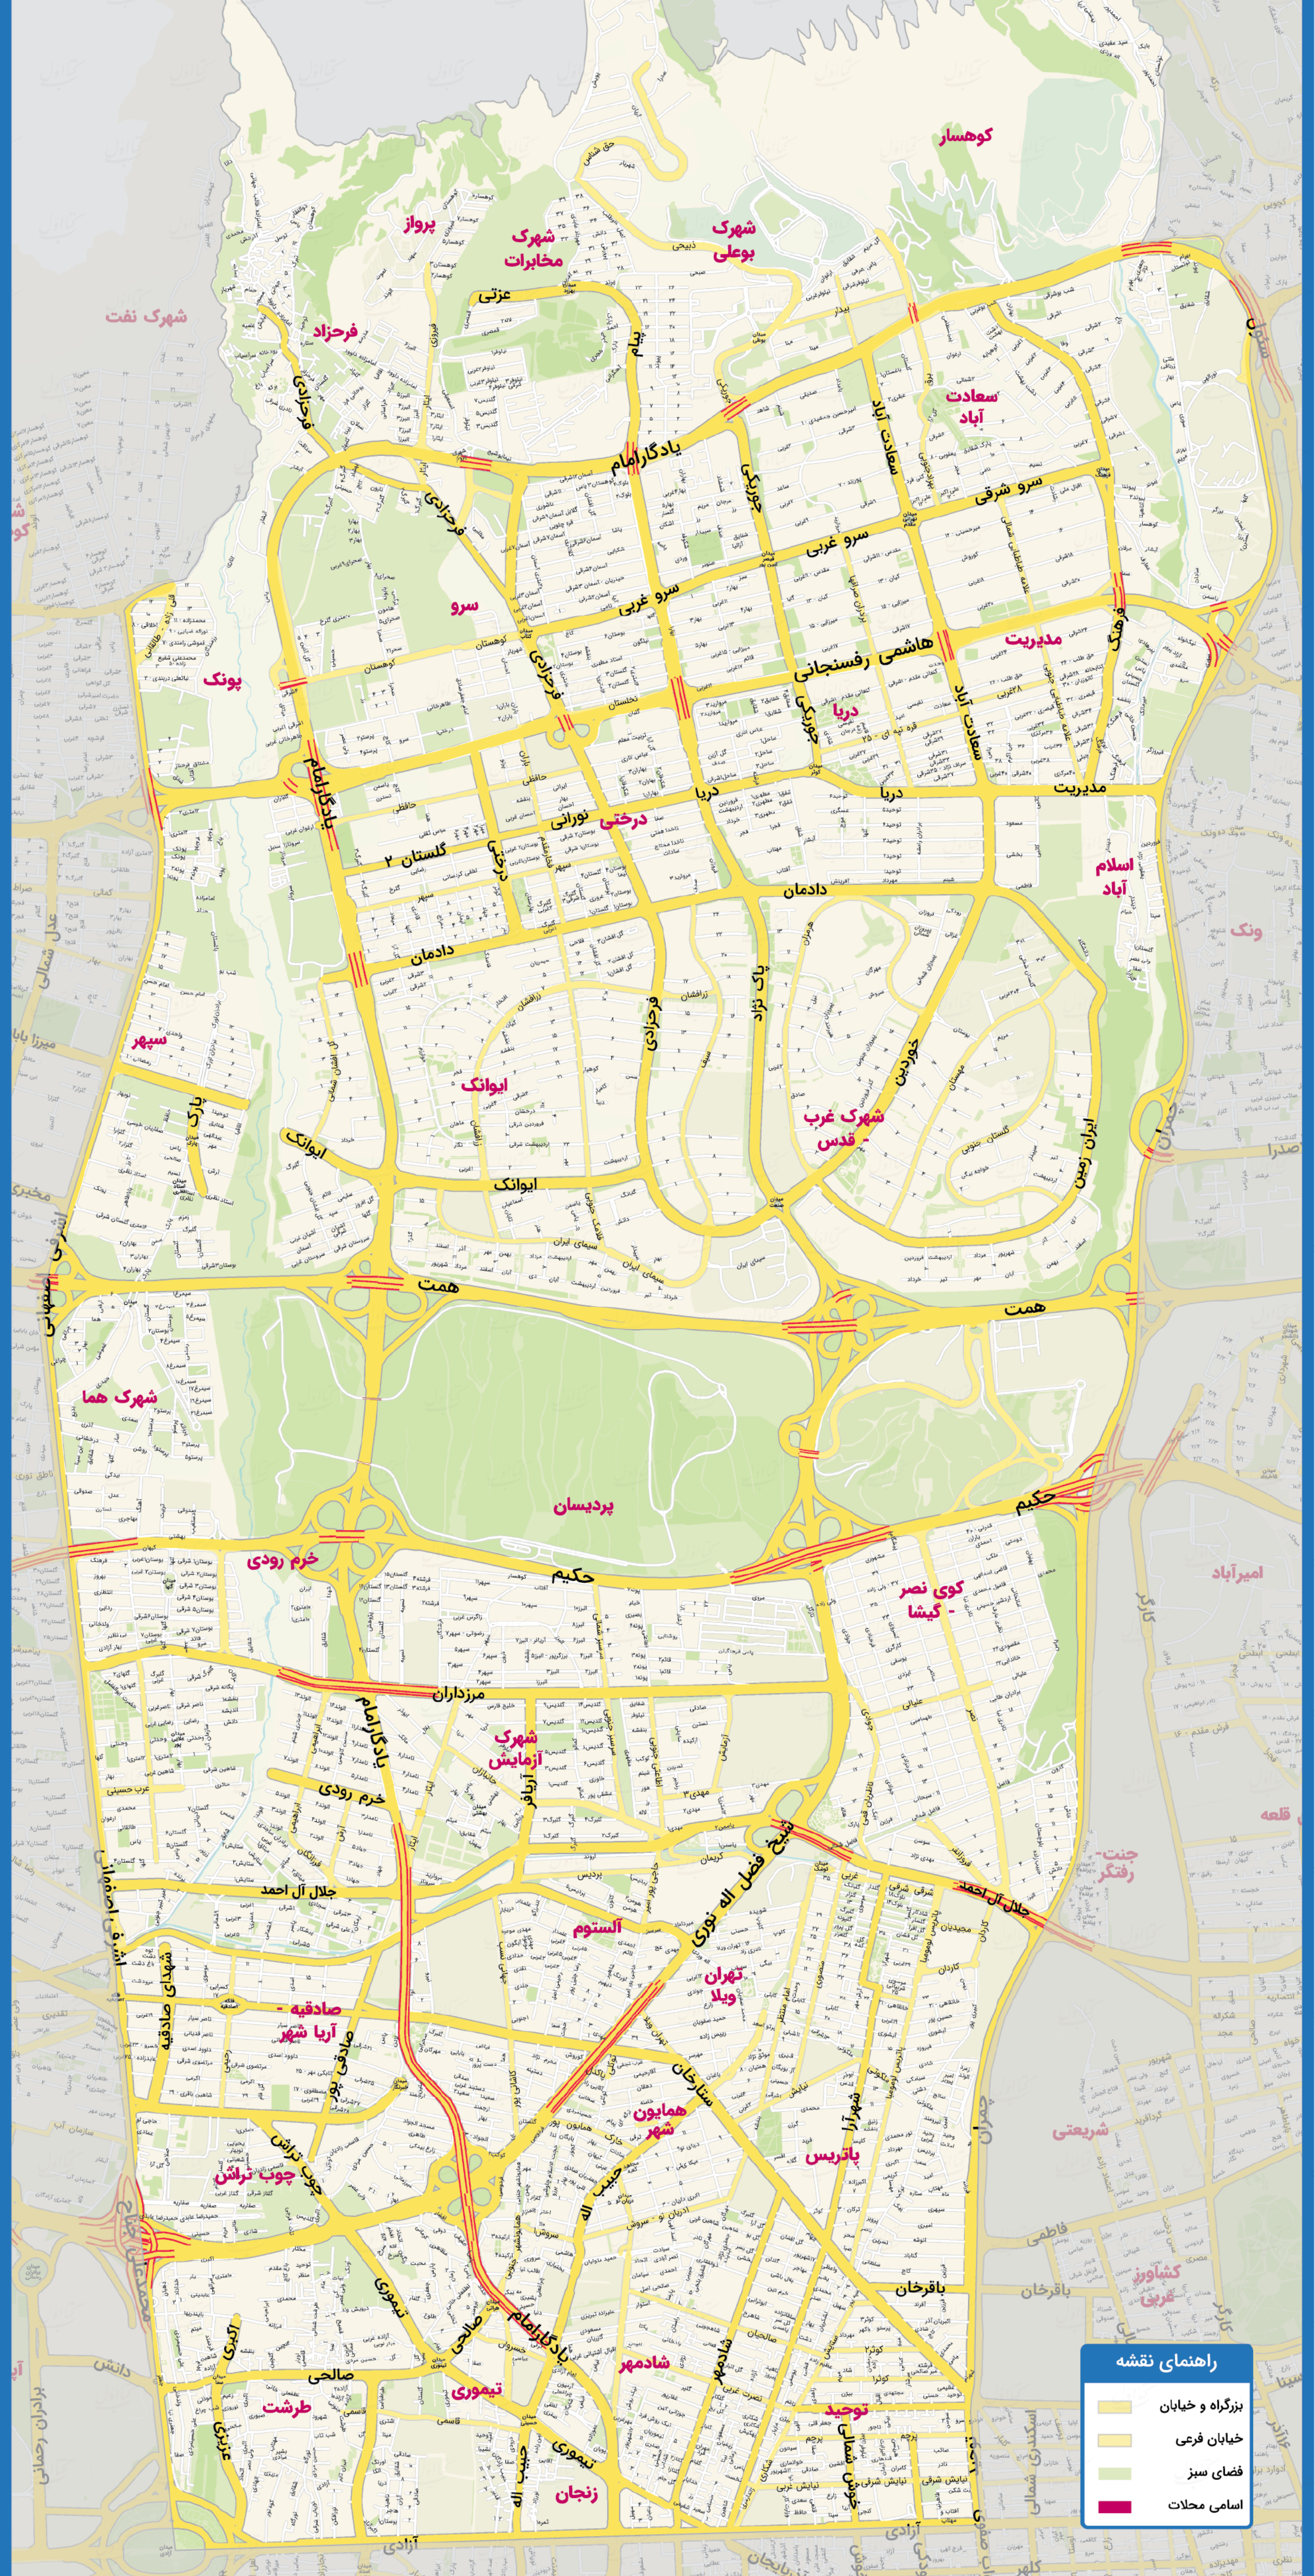

آواول
بانک اطلاعات مشاغل
www.avval.ir

نقشه محدوده منطقه ۲ تهران

تهران: خیابان سیمین، بین خیابان فتح (پونک) و بهار
سایمان: خیابان پناه، ۴۲، پلاک ۱۰، طبقه ۲ واحد ۱۶
تلفن تماس: ۰۲۱۸۸۴۶۰۰ - ۰۲۱۸۸۴۶۰۱
Email: info@avval.ir | 051134511

راهنمای نقشه

- بزرگراه و خیابان (Yellow line)
- خیابان فرعی (Light yellow line)
- فضای سبز (Green area)
- اسامی محلات (Red text)