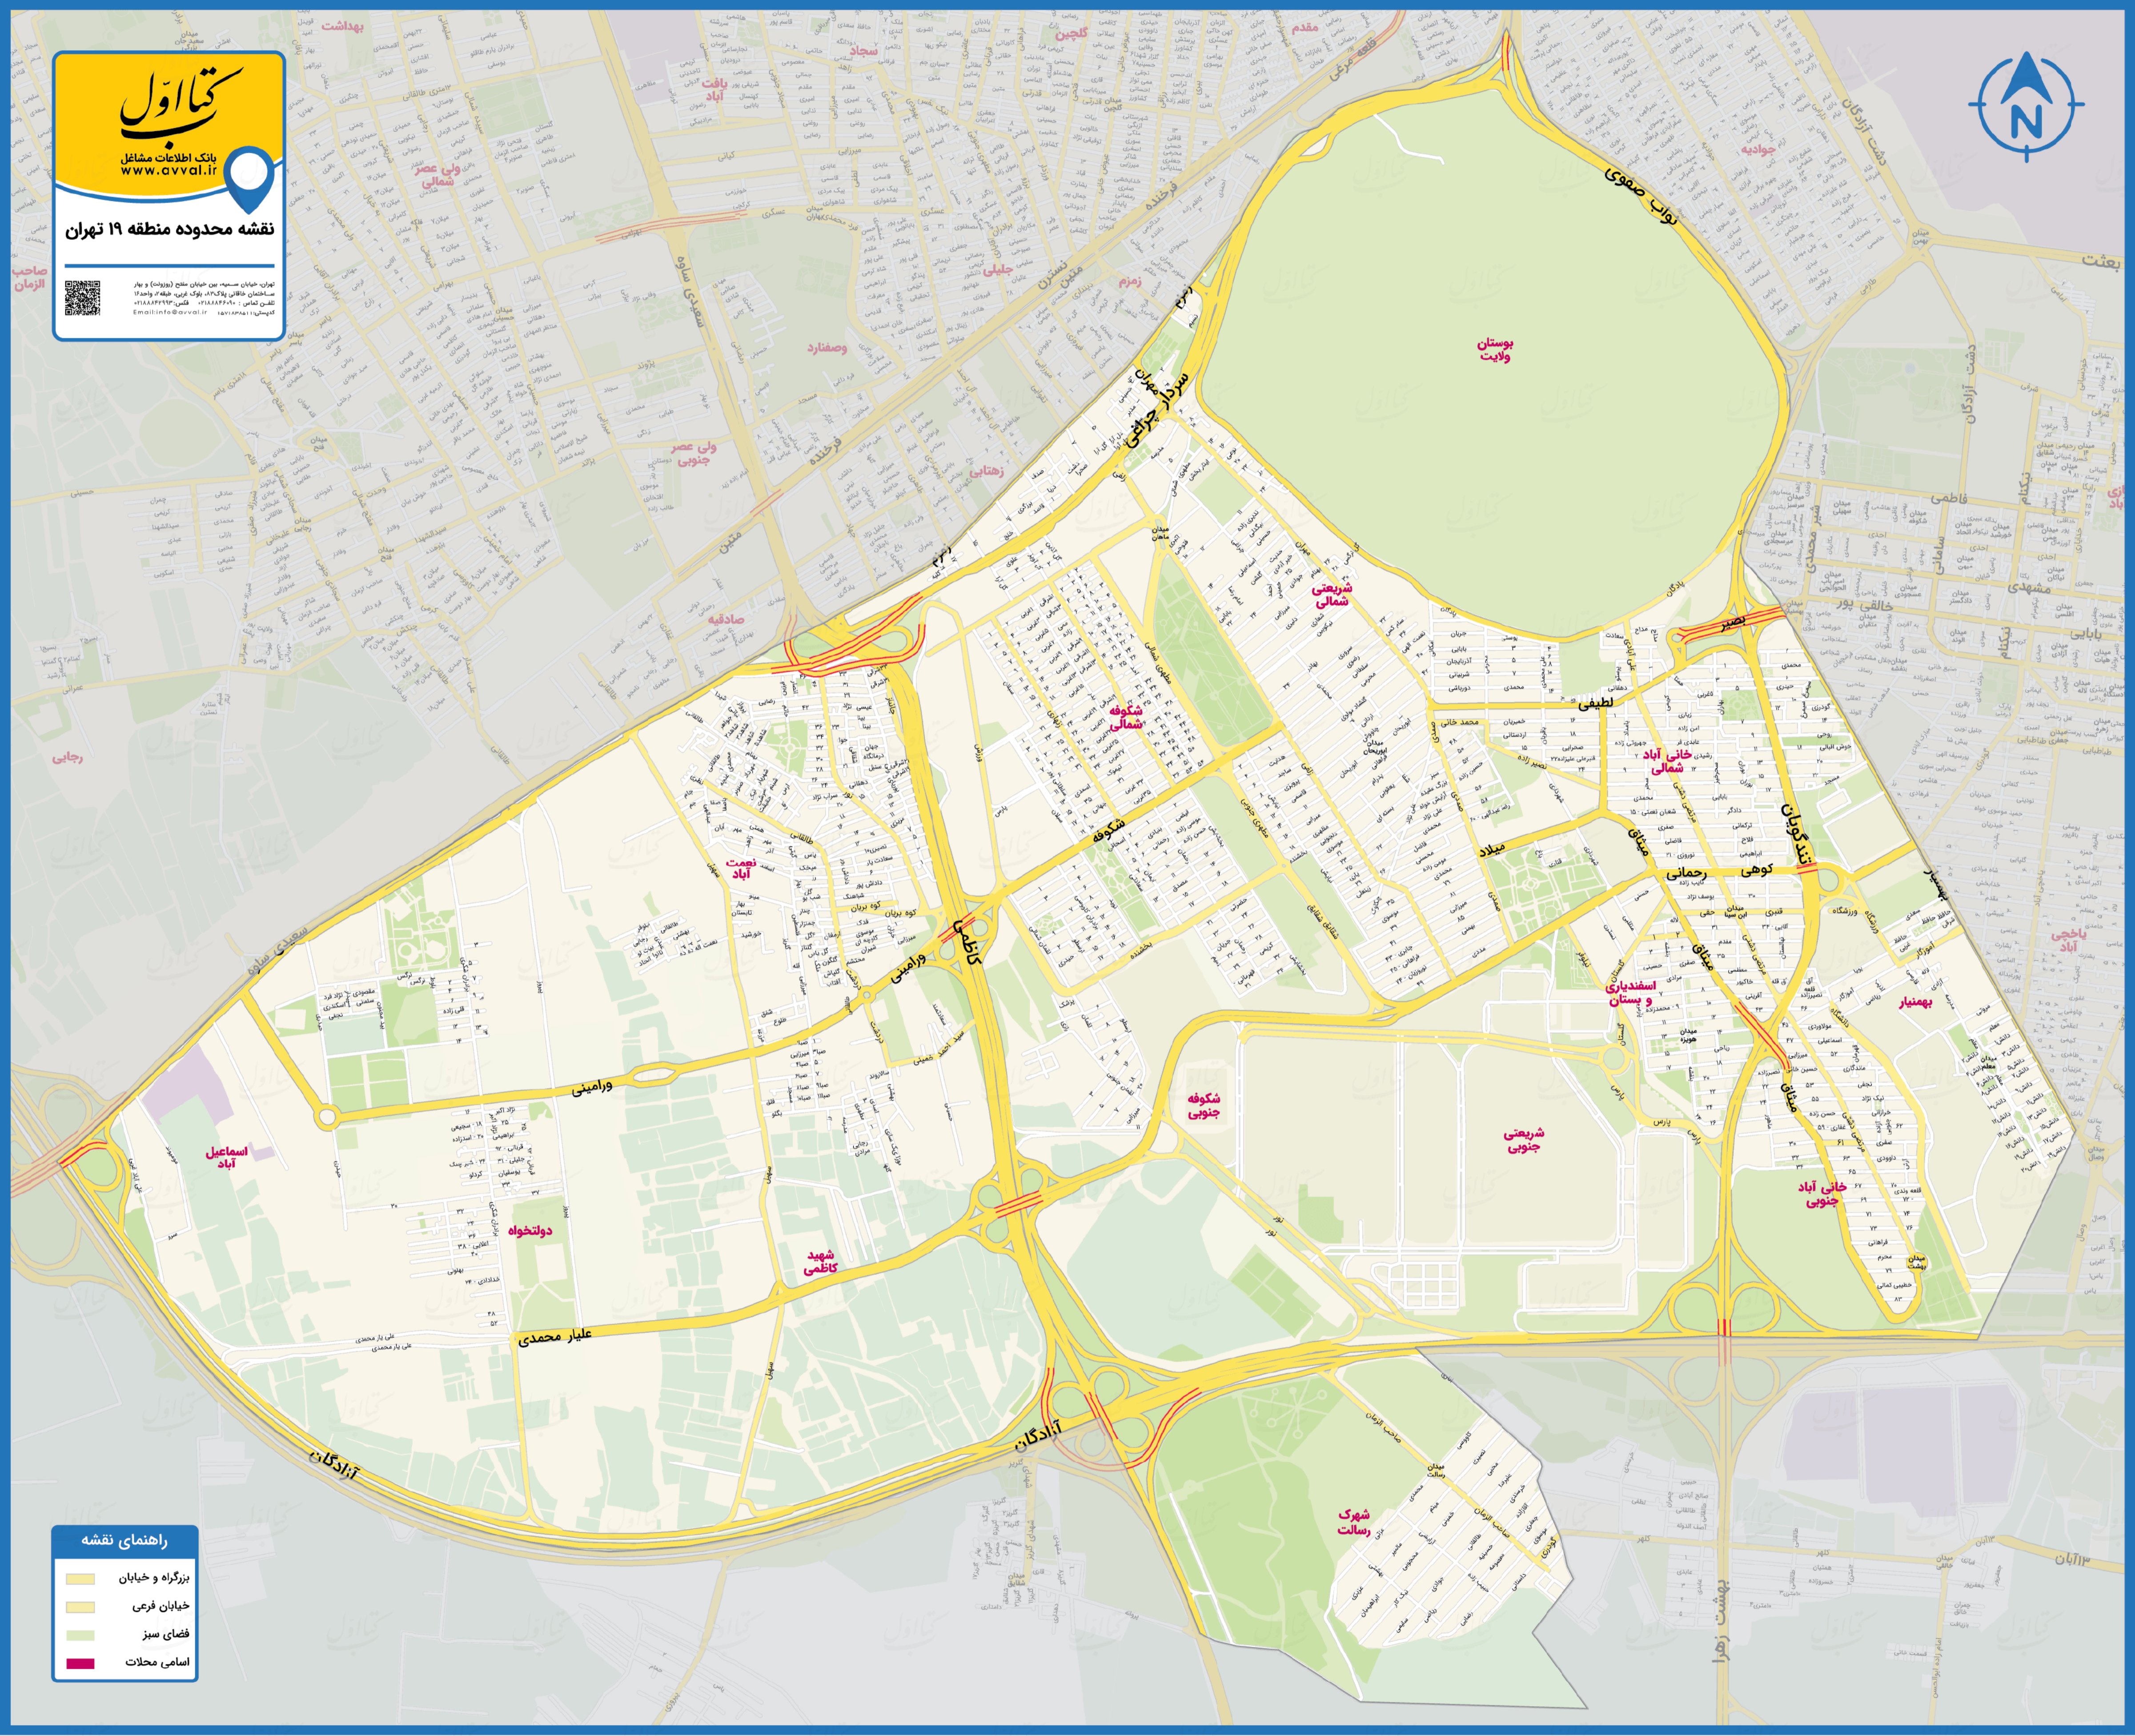

کتابااول
بانک اطلاعات مشاغل
www.avval.ir

نقشه محدوده منطقه ۱۹ تهران

تولید: خیاون سوسیه، پهن خیابان سطح (ورودی) و پهن
مساحت: ۱۸۰۰۰ مترمربع، توپوگرافیک، نقشه و محدوده
تلفن تماس: ۰۲۱۸۸۸۶۶۹۰، فکس: ۰۲۱۸۸۸۶۶۹۰
Email: info@avval.ir ۱۳۷۱۸۳۸۱

QR Code

صاحب
الزمان

راهنمای نقشه

- بزرگراه و خیابان
- خیابان فرعی
- فضای سبز
- اسامی محلات